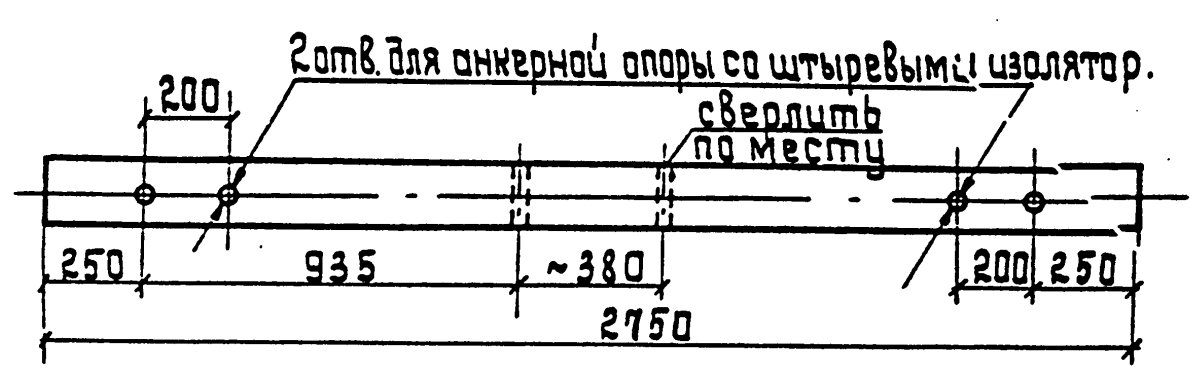

Т-1г

Т-4г

Т-2г

Т-5г

Т-3г

Марка	Размеры, мм		Объем, м ³
	Длина	Ø отступа	
Т-1г	2000	φ160	0,044
Т-2г	2750	φ160	0,063
Т-3г	2750	φ160	0,063
Т-4г	2750	φ160	0,063
Т-5г	2750	φ160	0,063

1. Все отверстия φ20, кроме оговоренных.
2. В траверсе Т-1г отверстия для разрядника делать по месту.

ТК	Деревянные элементы опор ВЛ 0,4-20 кВ	серия 3.407-85
1973	Траверсы Т-1г, Т-2г, Т-3г, Т-4г и Т-5г.	Альбом Лист VI 20