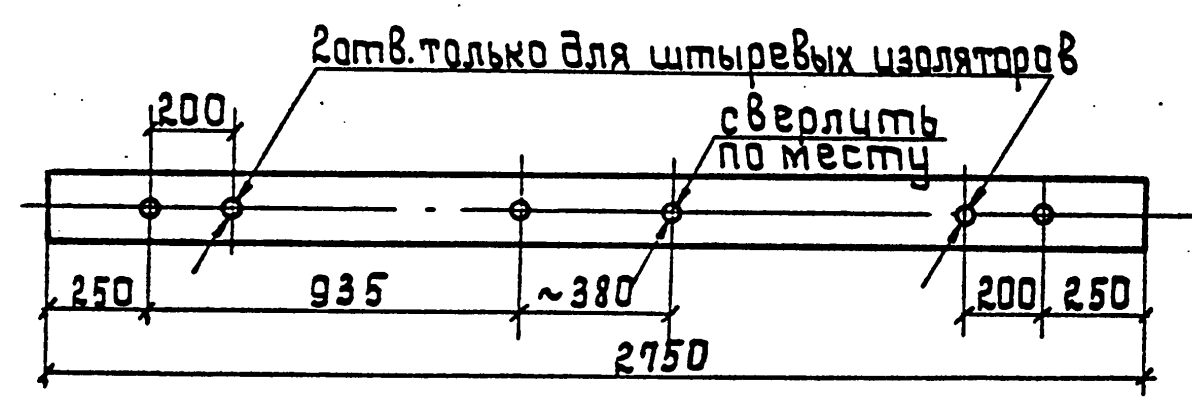

Т-1г

Т-4г

Т-2г

Т-5г

Т-3г

Марка	Размеры, мм		Объем, м ³
	Длина	Ø отступа	
Т-1г	2000	φ160	0,044
Т-2г	2750	φ160	0,063
Т-3г	2750	φ160	0,063
Т-4г	2750	φ160	0,063
Т-5г	2750	φ160	0,063

1. Все отверстия φ20, кроме оговоренных.
2. В траверсе Т-1г отверстия для разрядника делать по месту.

ТК	Деревянные элементы опор ВЛ 0,4-20 кВ	серия 3.407-85
1973	Траверсы Т-1г, Т-2г, Т-3г, Т-4г и Т-5г.	Альбом Лист VI 20