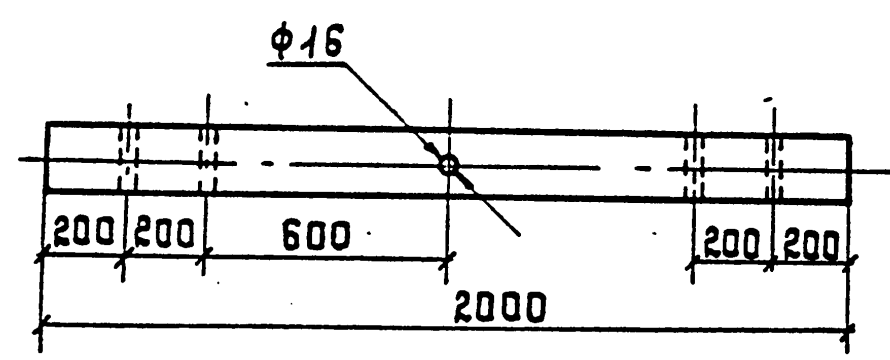

Т-1г

Т-4г

Т-2г

Т-5г

Т-3г

Марка	Размеры, мм		Объем, м ³
	Длина	Ø отступа	
Т-1г	2000	φ160	0,044
Т-2г	2750	φ160	0,063
Т-3г	2750	φ160	0,063
Т-4г	2750	φ160	0,063
Т-5г	2750	φ160	0,063

1. Все отверстия φ20, кроме оговоренных.
2. В траверсе Т-1г отверстия для разрядника делать по месту.

ТК	Деревянные элементы опор ВЛ 0,4-20 кВ	серия 3.407-85
1973	Траверсы Т-1г, Т-2г, Т-3г, Т-4г и Т-5г.	Альбом Лист VI 20