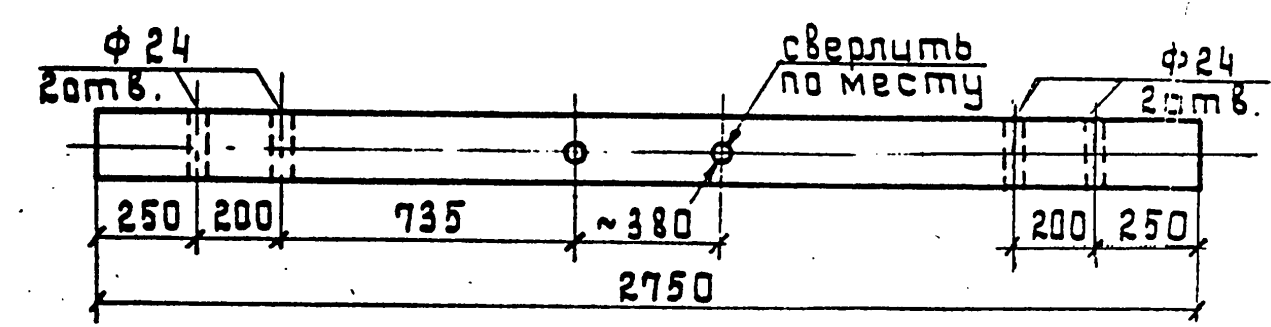

Т-1г

Т-4г

Т-2г

Т-5г

Т-3г

Марка	Размеры, мм		Объем, м ³
	Длина	Ø отступа	
Т-1г	2000	φ160	0,044
Т-2г	2750	φ160	0,063
Т-3г	2750	φ160	0,063
Т-4г	2750	φ160	0,063
Т-5г	2750	φ160	0,063

1. Все отверстия φ20, кроме оговоренных.
2. В траверсе Т-1г отверстия для разрядника делать по месту.

ТК	Деревянные элементы опор ВЛ 0,4-20 кВ	серия 3.407-85
1973	Траверсы Т-1г, Т-2г, Т-3г, Т-4г и Т-5г.	Альбом Лист VI 20