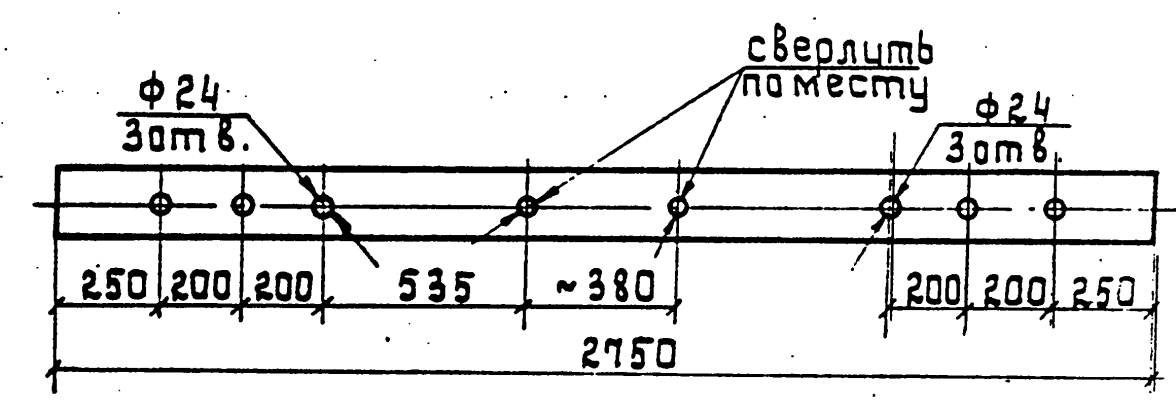

Т-1г

Т-4г

Т-2г

Т-5г

Т-3г

Марка	Размеры, мм		Объем, м ³
	Длина	Ø отступа	
Т-1г	2000	φ160	0,044
Т-2г	2750	φ160	0,063
Т-3г	2750	φ160	0,063
Т-4г	2750	φ160	0,063
Т-5г	2750	φ160	0,063

1. Все отверстия φ20, кроме оговоренных.
2. В траверсе Т-1г отверстия для разрядника делать по месту.

ТК	Деревянные элементы опор ВЛ 0,4-20 кВ	серия 3.407-85
1973	Траверсы Т-1г, Т-2г, Т-3г, Т-4г и Т-5г.	Альбом Лист VI 20